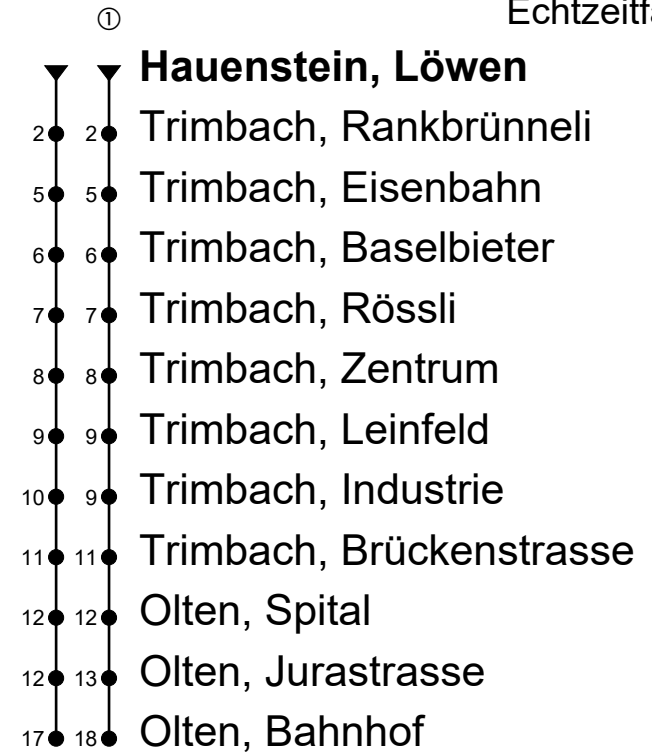

506

Hauenstein, Löwen

Richtung Olten Bahnhof

Gültig vom 15.12.2024 bis 13.12.2025

Echtzeitfahrplan

🕒	Montag - Freitag	Samstag	Sonntag
4			
5	59		
6		41	41
7	04	41	41
8	04		
9	08	41	41
10	08	41	41
11	08	41	41
12			
13	08	11	11
14	08	11	11
15		43 ^①	43 ^①
16	08	43 ^①	43 ^①
17	08		
18	08	41	41
19	21	41	41
20			
21			
22			
23			
0	15 ^①	15 ^①	15 ^①
1			
2			
3			

Fahrzeit in Minuten

Anmerkungen:

Als Sonntage gelten: 25. und 26. Dezember, 1. und 2. Januar, Karfreitag, Ostermontag, Auffahrt, Pfingstmontag und 1. August.